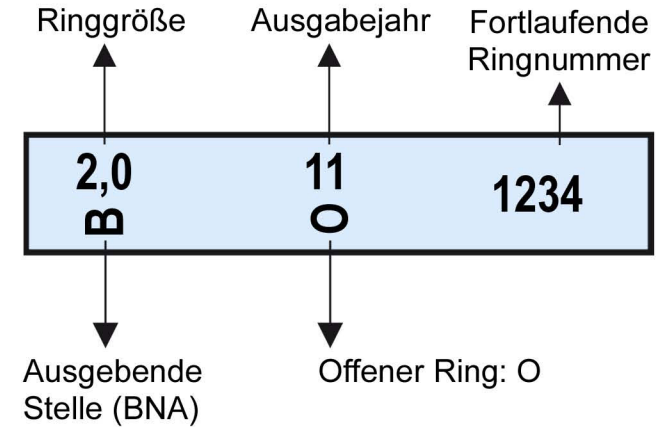

Gültige Ringbeschriftung (Artenschutz-Ringe) ab dem Jahr 2012

Geschlossener Ring - Größe 2,0 bis 5,5 mm

Offener Ring - Größe 2,0 bis 5,5 mm

Geschlossener Ring - Größe 6,0 bis 28,0 mm

Offener Ring - Größe 6,0 bis 28,0 mm