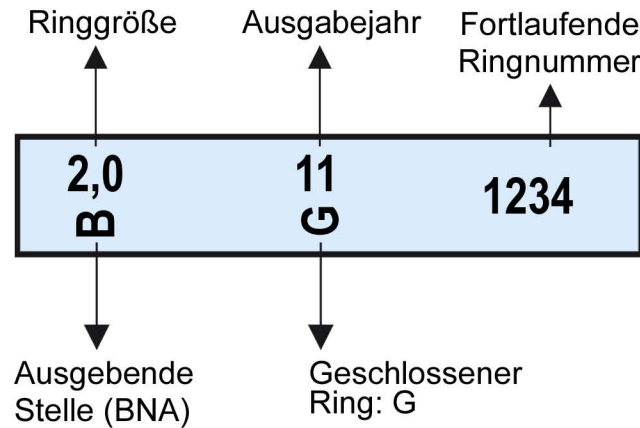

Gültige Ringbeschriftung (Artenschutz-Ringe) ab dem Jahr 2012

Geschlossener Ring - Größe 2,0 bis 5,5 mm

Offener Ring - Größe 2,0 bis 5,5 mm

Geschlossener Ring - Größe 6,0 bis 28,0 mm

Offener Ring - Größe 6,0 bis 28,0 mm