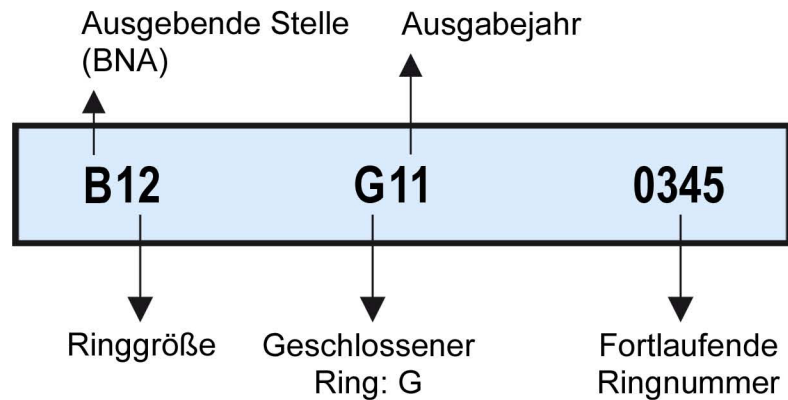

Gültige Ringbeschriftung (Artenschutz-Ringe) ab dem Jahr 2012

Geschlossener Ring - Größe 2,0 bis 5,5 mm

Offener Ring - Größe 2,0 bis 5,5 mm

Geschlossener Ring - Größe 6,0 bis 28,0 mm

Offener Ring - Größe 6,0 bis 28,0 mm